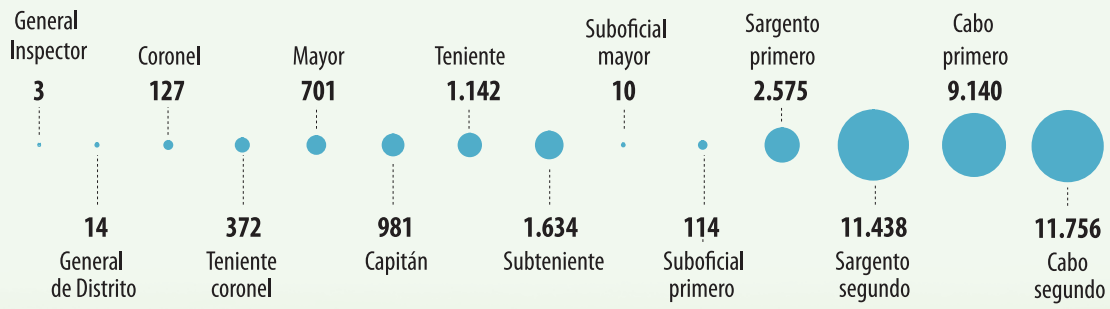

PERSONAL QUE INTEGRA LA POLICÍA NACIONAL

Total:
52.080

FUENTE: MINISTERIO DE GOBIERNO